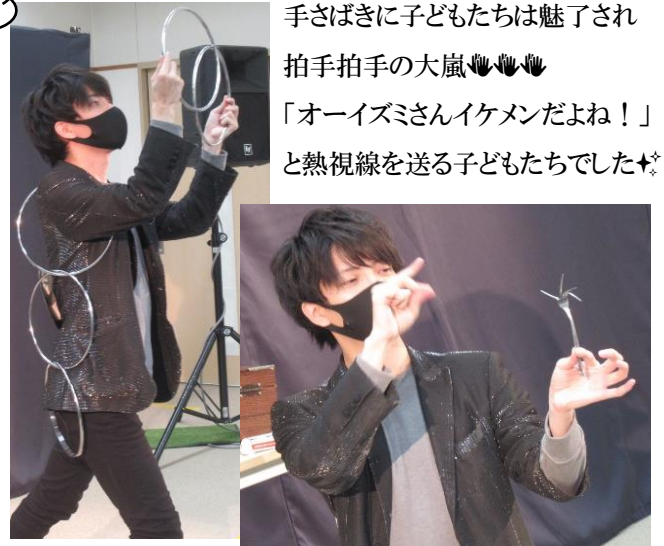

HP <https://nijikake.org/>

**WE**  
**MORINOOKA**  
**モリノワ**

一緒にあそぶととっても  
楽しくなるね☆  
広げよう!! つなげよう!!  
友だちの輪!!

驚きと感動のマジックショーが開催されました☆  
昨年12月20日のことですが...

文化芸術による子供育成総合事業「芸術飛行船」  
からプロのマジシャン、オーイズミさんが杜の丘児  
童館に来館しました。優しさあふれるトークと華麗な

手さばきに子どもたちは魅了され  
拍手拍手の大嵐👏👏👏  
「オーイズミさんイケメンだよね!」  
と熱視線を送る子どもたちでした☆

紙タワー

そいあそび

雪上!  
大型  
かるた  
大会

福笑い

オーイズミさん  
ありがとうございました♥

新しいスタッフが仲間入りです

1月11日より、  
遠藤 純子(パール)